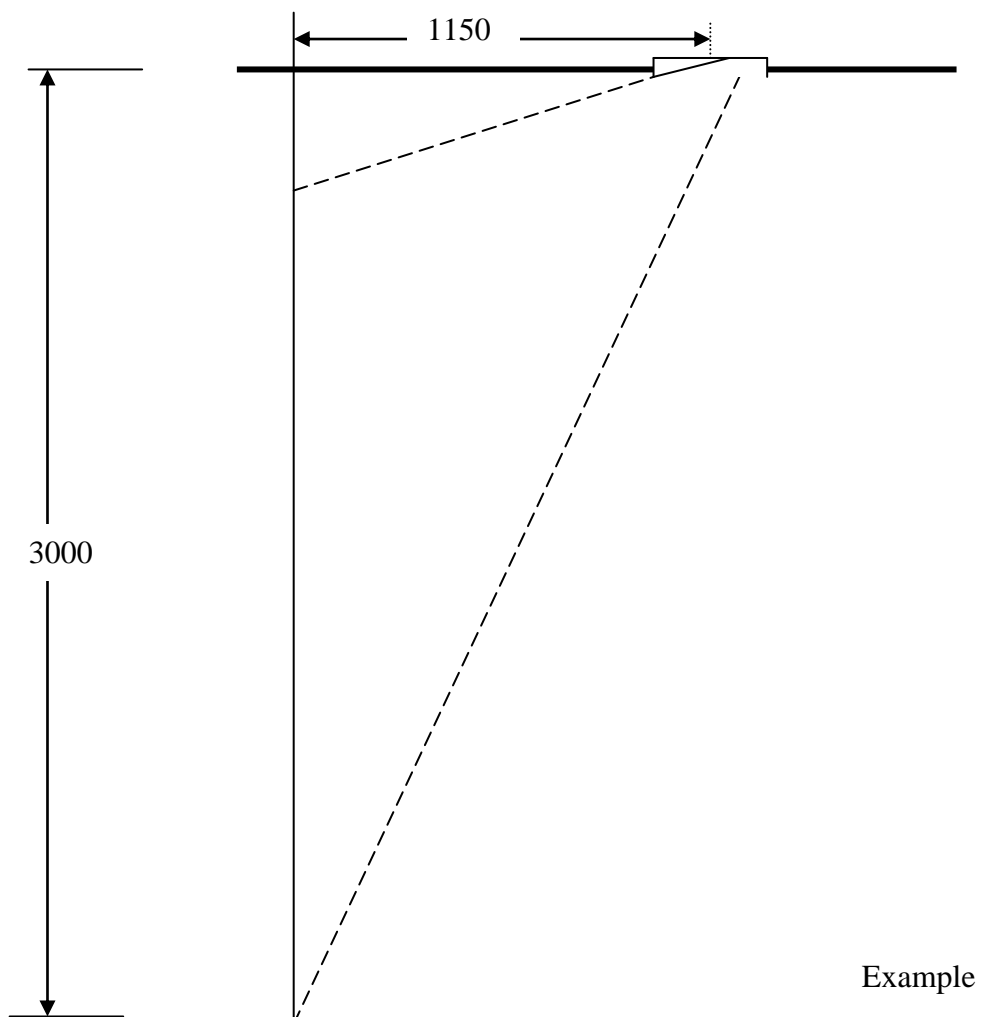

Ceiling Height (mm)	Distance wall to center luminaire (mm)
4000	1650
3500	1400
3400	1350
3300	1300
3200	1250
3100	1200
3000	1150 (Example)
2900	1100
2800	1050
2700	1000
2600	950
2500	900
2400	850
2300	800
2200	750
2100	700
2000	650